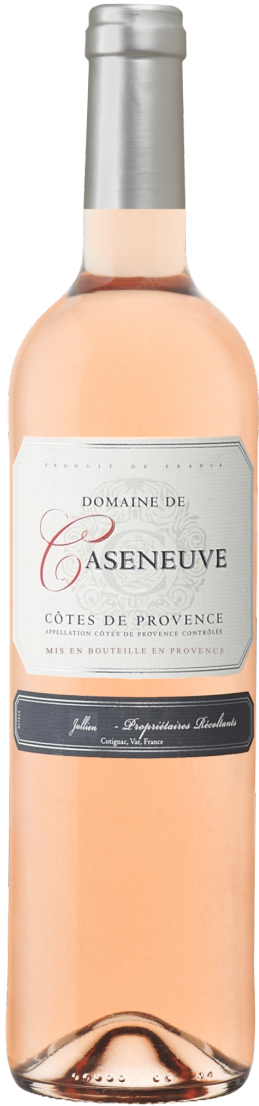

# ESTANDON PROPRIÉTÉS

## Domaine Caseneuve Rosé 2024 HVE3

AOC Côtes de Provence, Provence, France

Mise en région de production.

### TERROIR

Le Domaine de Caseneuve se situe dans les hauteurs du village de Cotignac, village installé au pied d'une falaise de tuf unique en son genre, au milieu de la Provence Verte.

Ce domaine, imposant par ses diverses dépendances (cave, bâtisse provençale, abris agricoles) est exposé versant sud, entre pins, chênes et garrigue. La cave a été construite en 1920 et elle s'est agrandie par des extensions au fur et à mesure que le vignoble s'est agrandi.